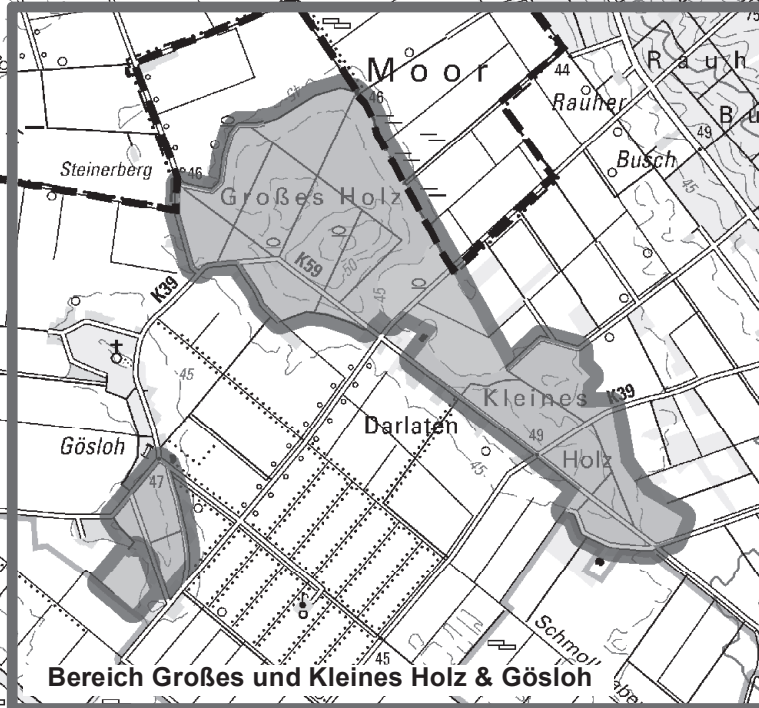

Landkreis Diepholz

Landkreis Nienburg (Weser)

Übersichtskarte zur Verordnung vom 16.03.2018 über das  
**Landschaftsschutzgebiet LSG NI 71 "Loher Holz"**  
Anlage

Landkreis	Nienburg (Weser)
Samtgemeinde	Uchte
Gemeinde	Flecken Uchte

Grenze des Landschaftsschutzgebietes  
Die Innenseite der Linie kennzeichnet die Grenze des Landschaftsschutzgebietes

Landschaftsschutzgebiet

Landkreisgrenze

Maßstab 1:40.000

Quelle: Auszug aus den Geobasisdaten der Niedersächsischen Vermessungs- und Katasterverwaltung, © 2017

**LANDKREIS NIENBURG (WESER)**

DER LANDRAT

Kohlmeier

Naturschutzgebiet

	Landschaftsschutzgebiet LSG NI 71 "Loher Holz"
	Vogelschutzgebiet "V40 Diepholzer Moorniederung" (Teilbereich)
	bestehende Naturschutzgebiete

Maßstab 1:200.000  
Quelle: Auszug aus den Geobasisdaten der Niedersächsischen Vermessungs- und Katasterverwaltung, © 2017