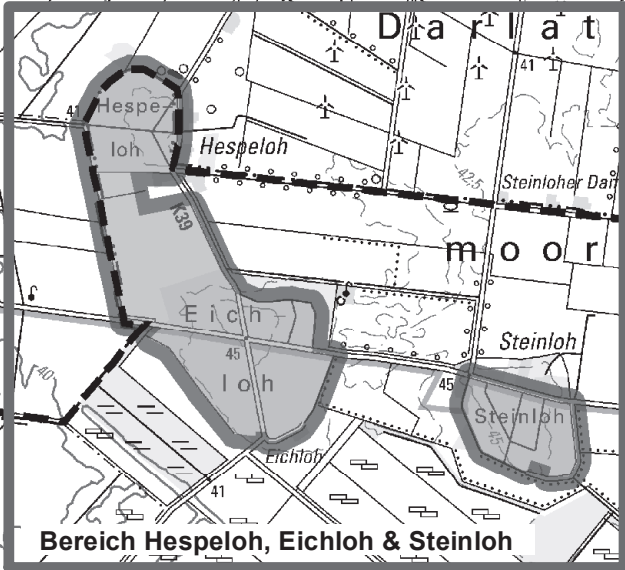

Landkreis Diepholz

Landkreis Nienburg (Weser)

Übersichtskarte zur Verordnung vom 16.03.2018 über das  
**Landschaftsschutzgebiet LSG NI 71 "Loher Holz"**  
Anlage

Landkreis	Nienburg (Weser)
Samtgemeinde	Uchte
Gemeinde	Flecken Uchte

Grenze des Landschaftsschutzgebietes  
Die Innenseite der Linie kennzeichnet die Grenze des Landschaftsschutzgebietes

Landschaftsschutzgebiet

Landkreisgrenze

Maßstab 1:40.000

Quelle: Auszug aus den Geobasisdaten der Niedersächsischen Vermessungs- und Katasterverwaltung, © 2017

**LANDKREIS NIENBURG (WESER)**

DER LANDRAT

Kohlmeier

Naturschutzgebiet

	Landschaftsschutzgebiet LSG NI 71 "Loher Holz"
	Vogelschutzgebiet "V40 Diepholzer Moorniederung" (Teilbereich)
	bestehende Naturschutzgebiete

Maßstab 1:200.000  
Quelle: Auszug aus den Geobasisdaten der Niedersächsischen Vermessungs- und Katasterverwaltung, © 2017