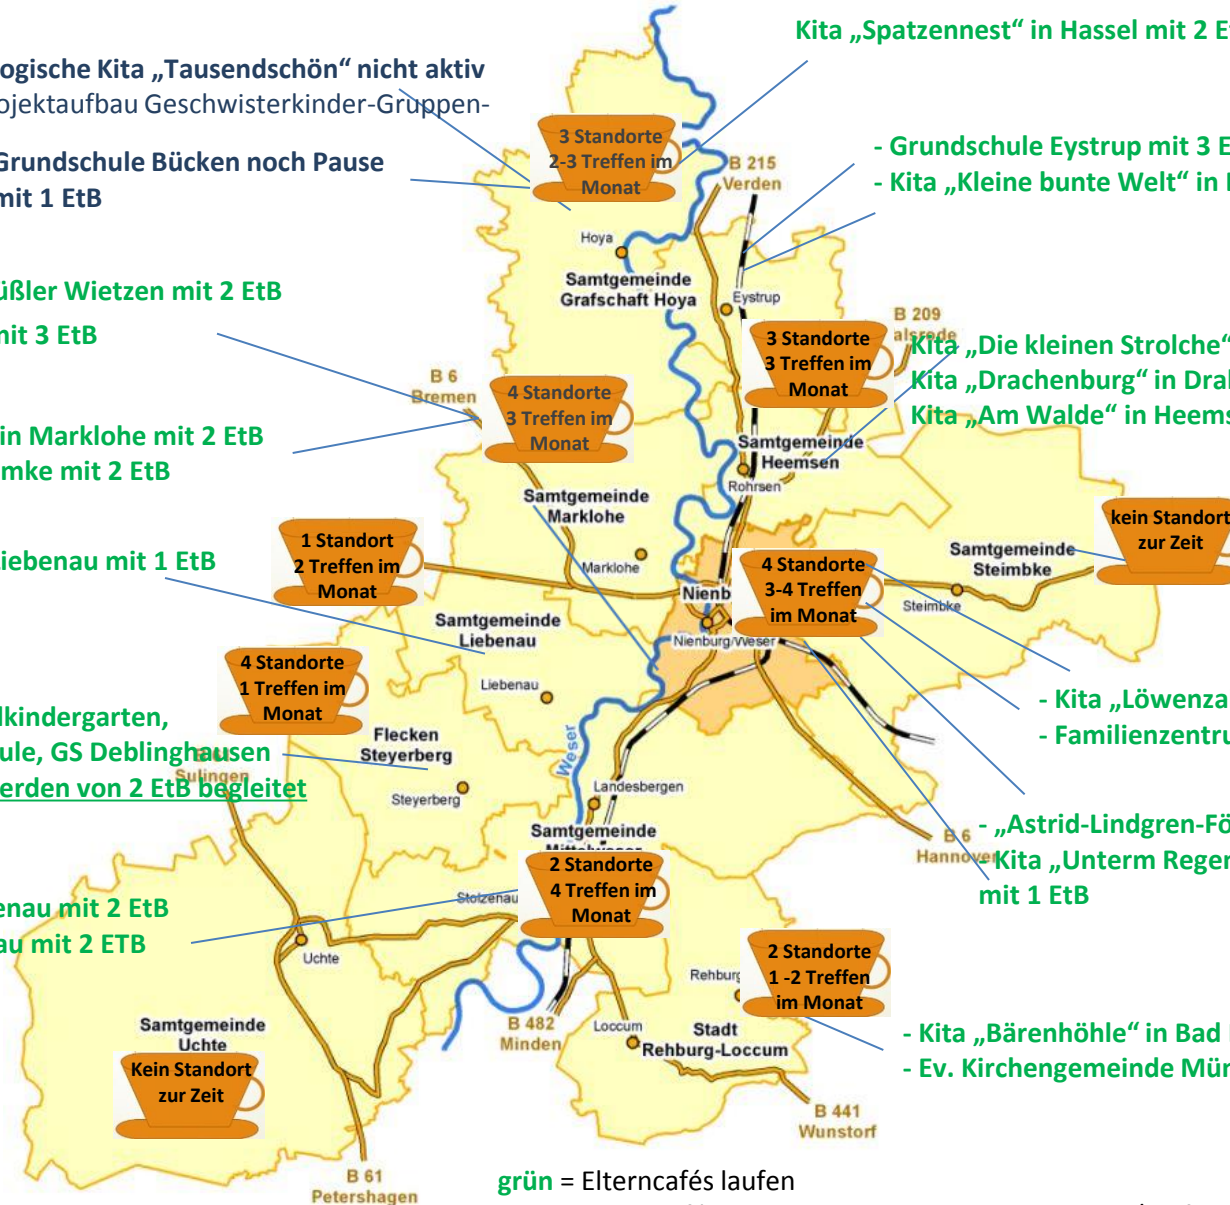

## 20 Elterncafés im Landkreis Nienburg/Weser - Stand: Januar 2019

Heilpädagogische Kita „Tausendschön“ nicht aktiv  
(Koop.: Projektaufbau Geschwisterkinder-Gruppen-  
Angebot)

Grundschule Bücken noch Pause  
mit 1 EtB

- Kita „Pusteblume“ in Stolzenau mit 2 EtB

- Kita „Die Arche“ in Stolzenau mit 2 EtB

Kita „Spatzennest“ in Hassel mit 2 EtB

- Grundschule Eystrup mit 3 EtB

- Kita „Kleine bunte Welt“ in Eystrup mit 3 EtB

Kita „Die kleinen Strolche“ in Haßbergen mit 1 EtB

Kita „Drachenburg“ in Drakenburg mit 2 EtB

Kita „Am Walde“ in Heemsen mit 1 EtB

kein Standort  
zur Zeit

- Kita „Löwenzahn“ mit 2 EtB

- Familienzentrum St. Michael mit 1 EtB

- „Astrid-Lindgren-Förderschule“ mit 1 EtB

Kita „Unterm Regenbogen“, Alpheide  
mit 1 EtB

- Kita „Bärenhöhle“ in Bad Rehburg mit 1 EtB

- Ev. Kirchengemeinde Münchenhagen mit 4 EtB

grün = Elterncafés laufen

blau = Elterncafé-Standorte sind in der Orientierung-/ Aufbauphase