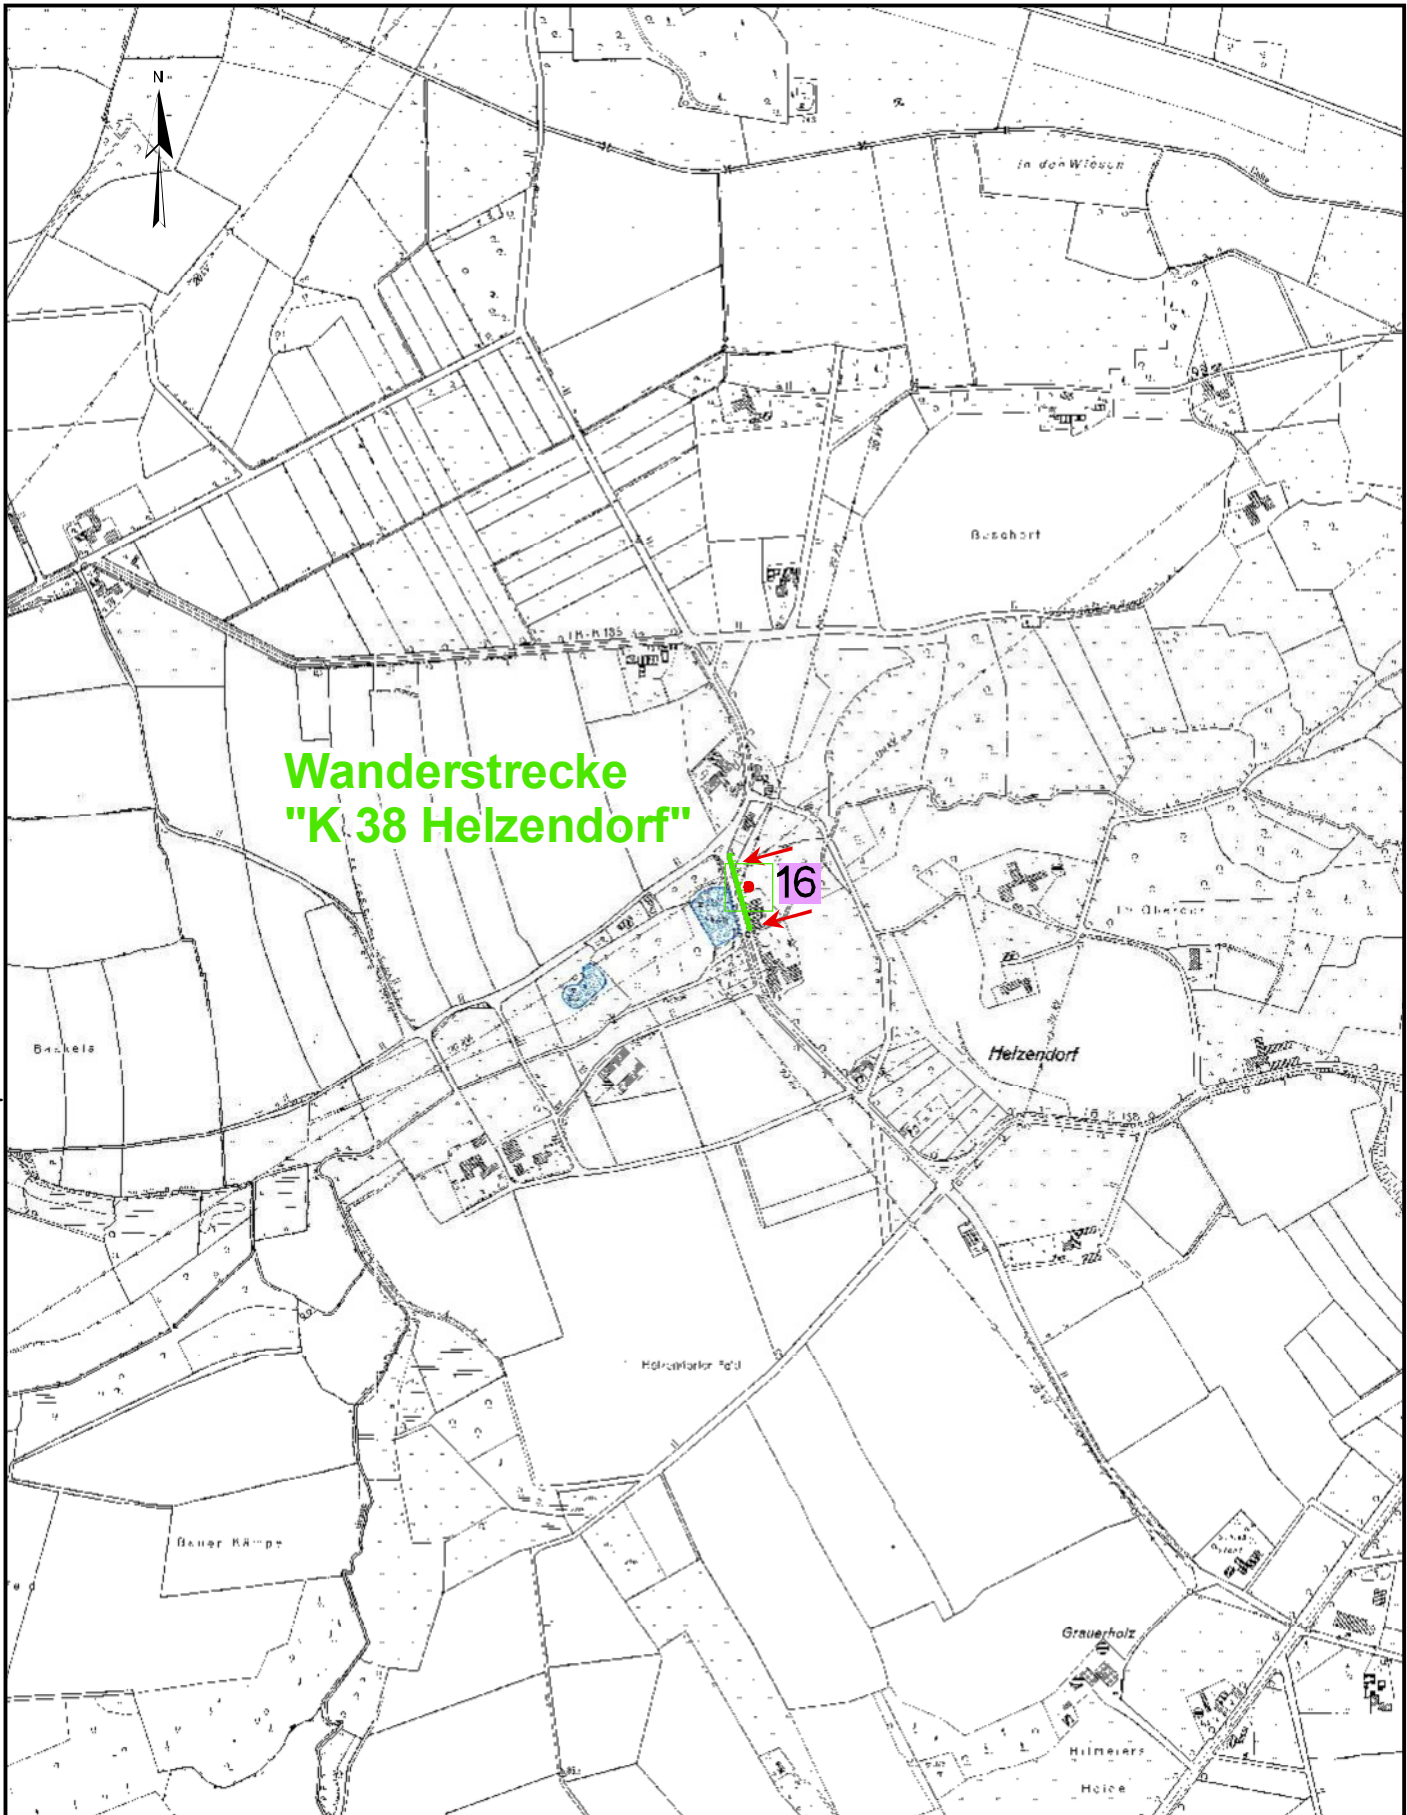

Wanderstrecke 16: Helzendorf

Krötenzaun an der K38 in
Helzendorf

Betreuer-/in: Frau Birgit Gumz

Länge der Strecke: ca. 150 m

Amphibienarten: Vorrangig Erdkröten

Ergebnisse der Wanderung 2018:

Hauptwanderungstag: ???

**Gesamtzahl der
übersetzten Amphibien:** 244 Erdkröten

Auf-und Abbau: Landkreis Nienburg/Weser

Stand: 2018

Fotos: Fiene

**Weitere Betreuer/-innen gesucht !
Z.B. zur Vertretung im Krankheitsfall
Tel.: 05021 967-353**

Wanderstrecke:  16

Wanderstrecke
"K 38 Helzendorf"

Legende

-  Krötenzaun
-  Wanderrichtung
-  Laichgewässer

Maßstab: 1 : 10.000