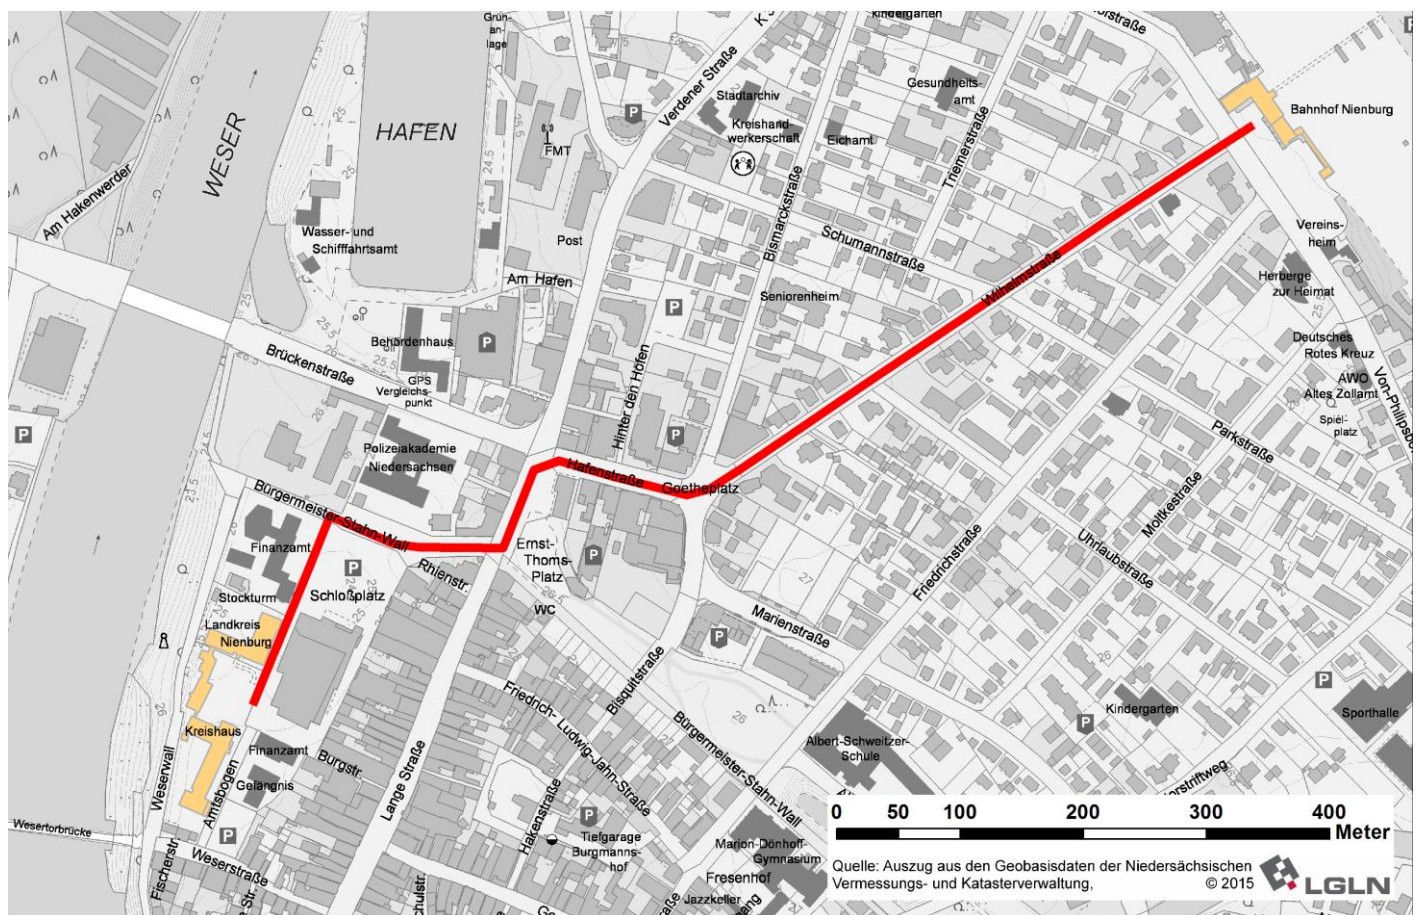

Freitag:
08:00 Uhr bis 12:00 Uhr

Anschrift über Navigation:
Amtsbogen 1

Dauer des Fußweges:
ca. 15 Minuten

Fußweg vom Bahnhof Nienburg zum Landkreis Nienburg/Weser – Kreishaus A

Sie verlassen den Bahnhof durch den Haupteingang und überqueren an der Fußgängerampel die Bahnhofstrasse. Gerade aus durch die Wilhelmstrasse erreichen Sie nach ca. 550 m den Goetheplatz. Dort überqueren Sie die Bismarckstraße und folgen der Hafenstrasse bis zur Ampelkreuzung. Sie überqueren die Hafenstrasse nach links und folgen der Langen Straße bis zum Beginn der Fußgängerzone. Dort biegen Sie rechts in den Bürgermeister-Stahn-Wall, folgen diesem bis zum Ende und biegen links in den Schloßplatz. Nach ca. 100 m erreichen Sie auf der rechten Seite das Kreishaus A und dort die Servicestelle des Landkreises Nienburg/Weser.