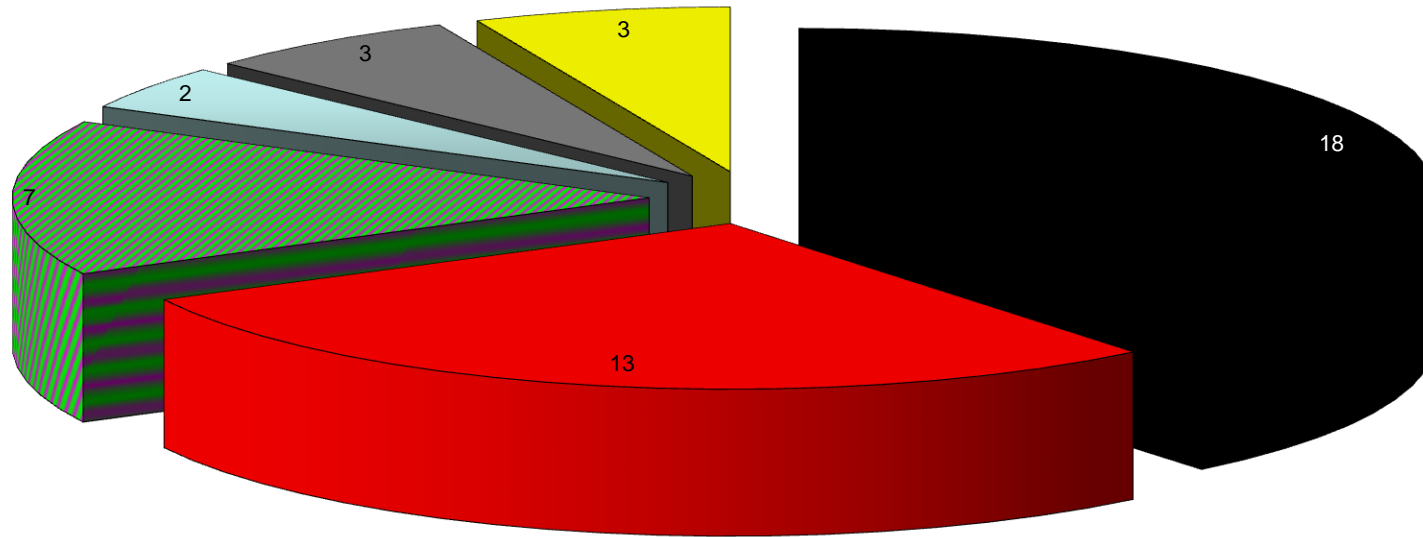

Sitzverteilung im Kreistag des Landkreises Nienburg/Weser
Stand 01.11.2021

Gesamtzahl der Sitze: 46

■ CDU ■ SPD ■ Gruppe Bündnis 90/Die Grünen und DIE LINKE. ■ AfD ■ Wählergemeinschaft ■ FDP