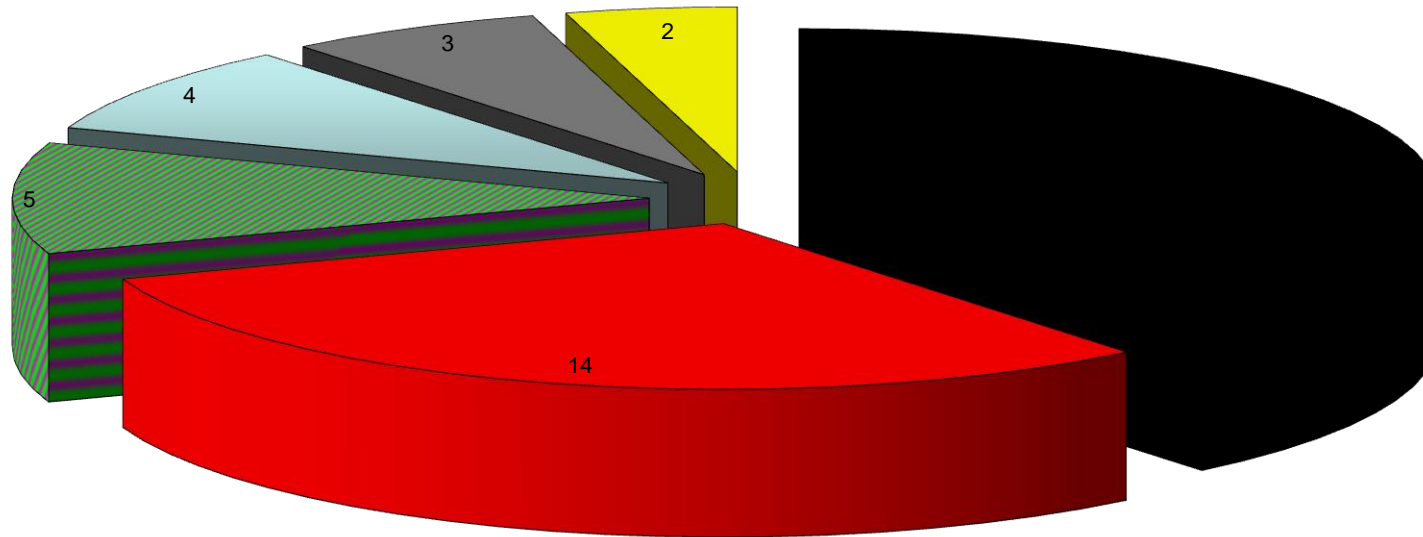

Sitzverteilung im Kreistag des Landkreises Nienburg/Weser  
Stand 01.11.2016

■ CDU ■ SPD ■ Gruppe Bündnis 90/Die Grünen und DIE LINKE. ■ AfD ■ Wählergemeinschaft ■ FDP